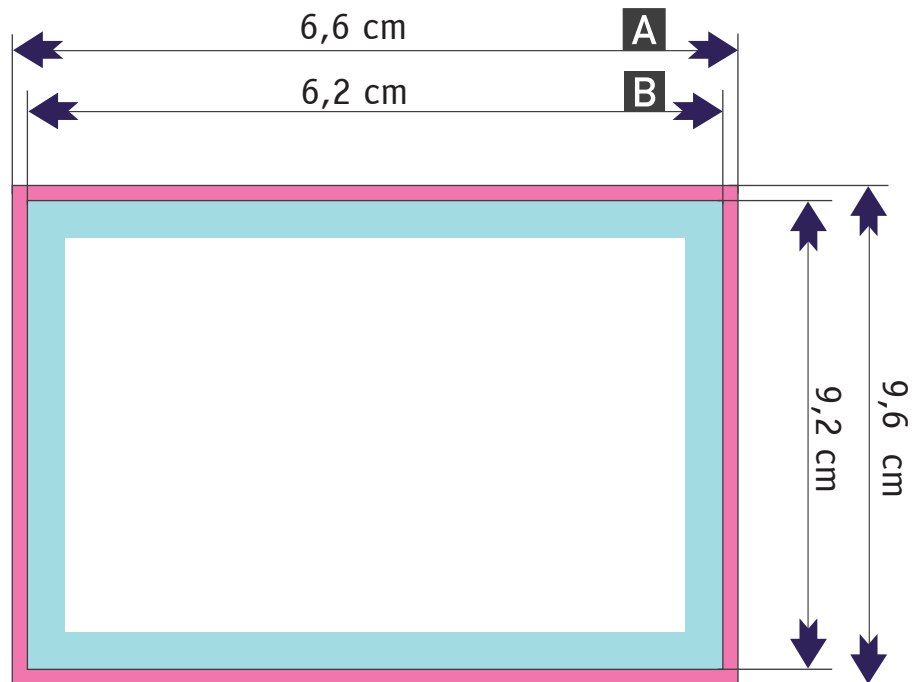

Biglietti da visita extra large (9,2x6,2 cm)

-  Dimensioni file: formato / misura della pagina del documento
-  Margine esterno obbligatorio equidistante 2 mm dal formato finale
-  Formato finale: formato / misura del prodotto finito
Elementi di sfondo (colori / immagini / grafici / testi) devono essere creati a smarginare oltre il bordo del formato finito per evitare la formazione di bordi di taglio bianchi (flash) dopo il taglio a formato.
-  Formato sicurezza testo e loghi equidistante 5 mm dal formato finale **B**
- A** Dimensione file
- B** Formato finale