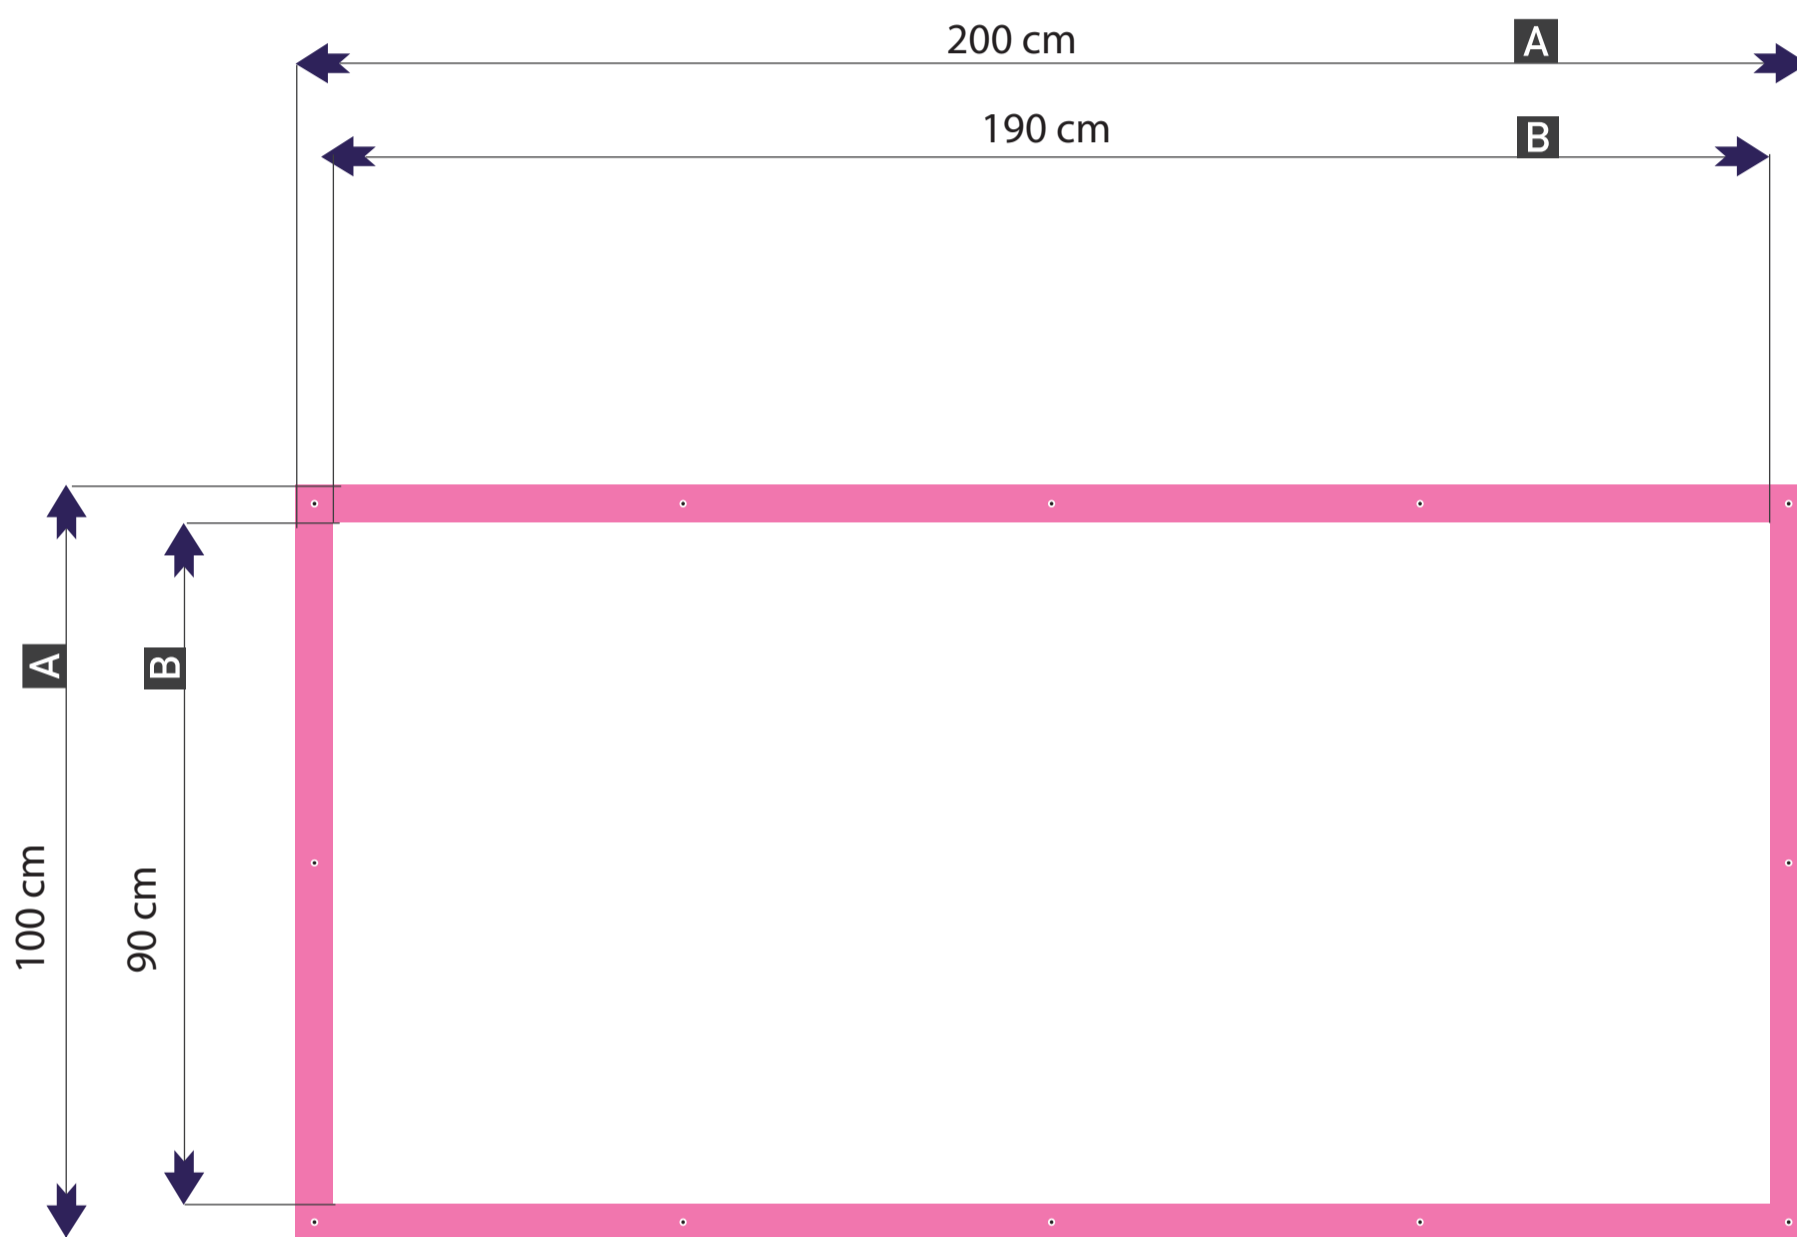

Esempio banner (200 x 100 cm)

Margine esterno obbligatorio equidistante 5 cm

Formato sicurezza testo e loghi equidistante 5 cm dal formato finale **B**

A Dimensione file

B Formato della grafica in caso di occhielli e rinforzi perimetrali