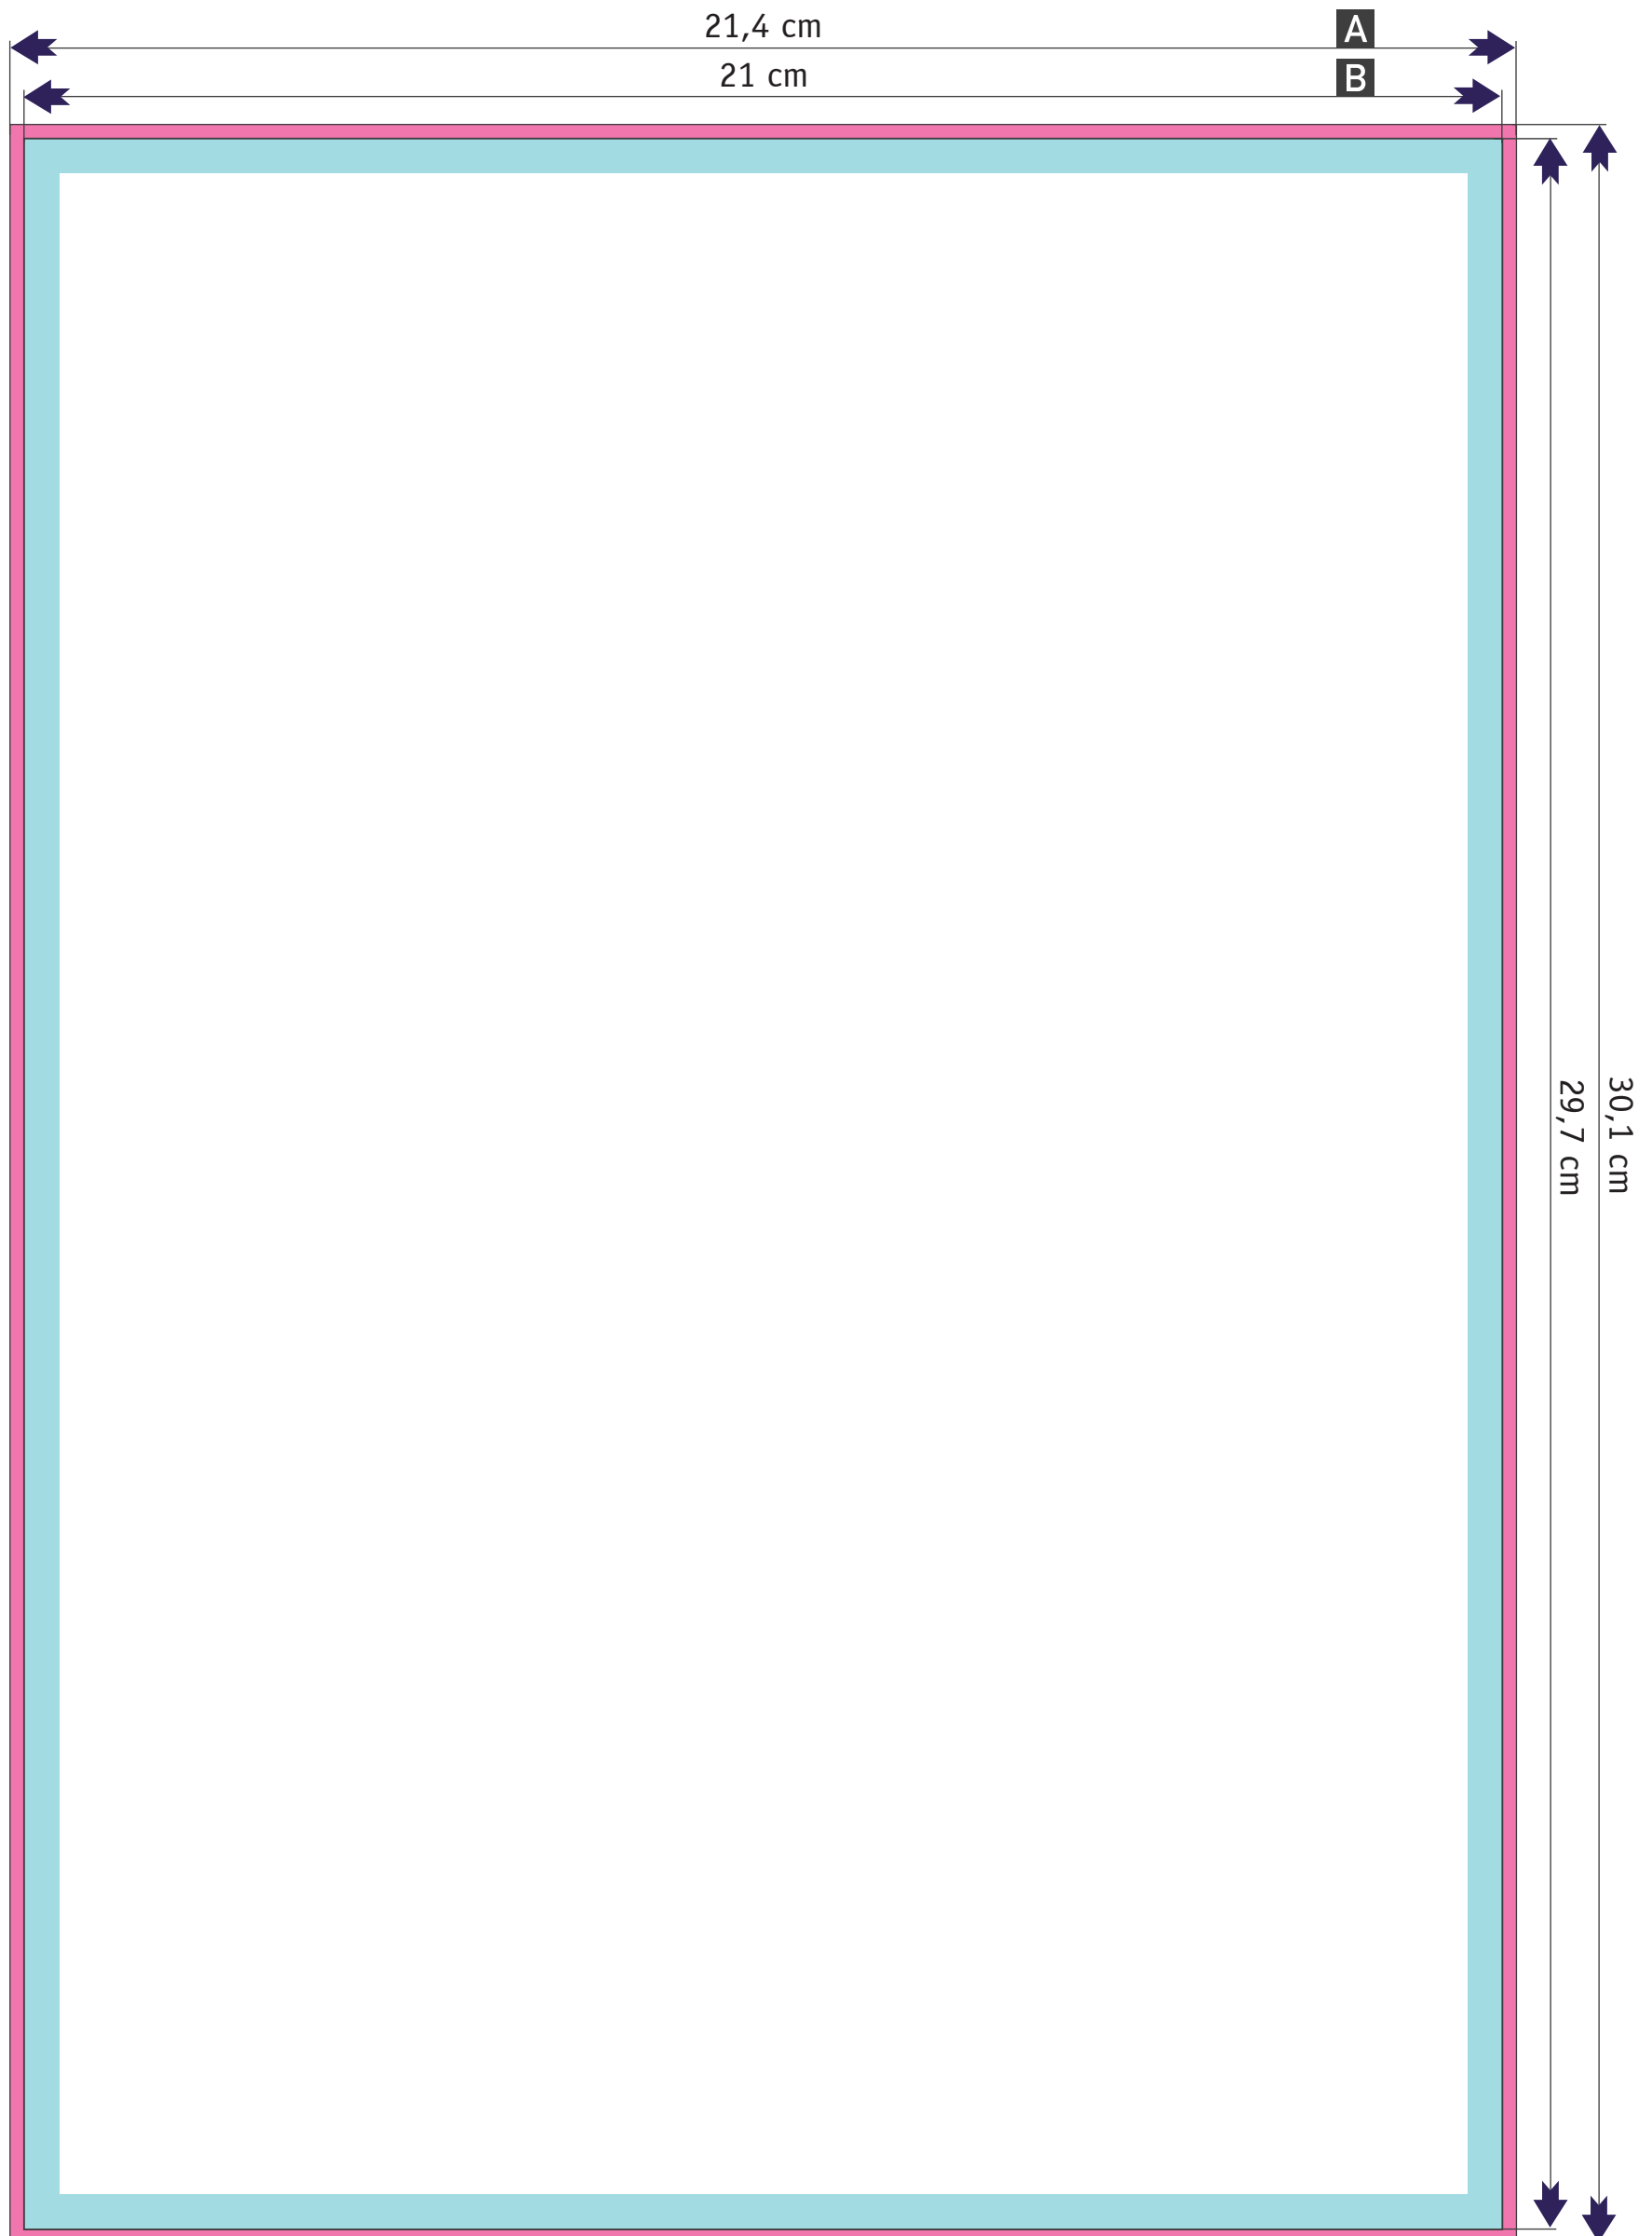

# Mini Roll-Up A4 (21 x 29,7 cm)

 Dimensioni file: formato / misura della pagina del documento

**A** Dimensione file

 Margine esterno obbligatorio equidistante 2 mm dal formato finale

**B** Formato finale

 Formato finale: formato / misura del prodotto finito  
Elementi di sfondo (colori / immagini / grafici / testi) devono essere creati a smarginare oltre il bordo del formato finito per evitare la formazione di bordi di taglio bianchi (flash) dopo il taglio a formato.

 Formato sicurezza testo e loghi equidistante 5 mm dal formato finale **B**