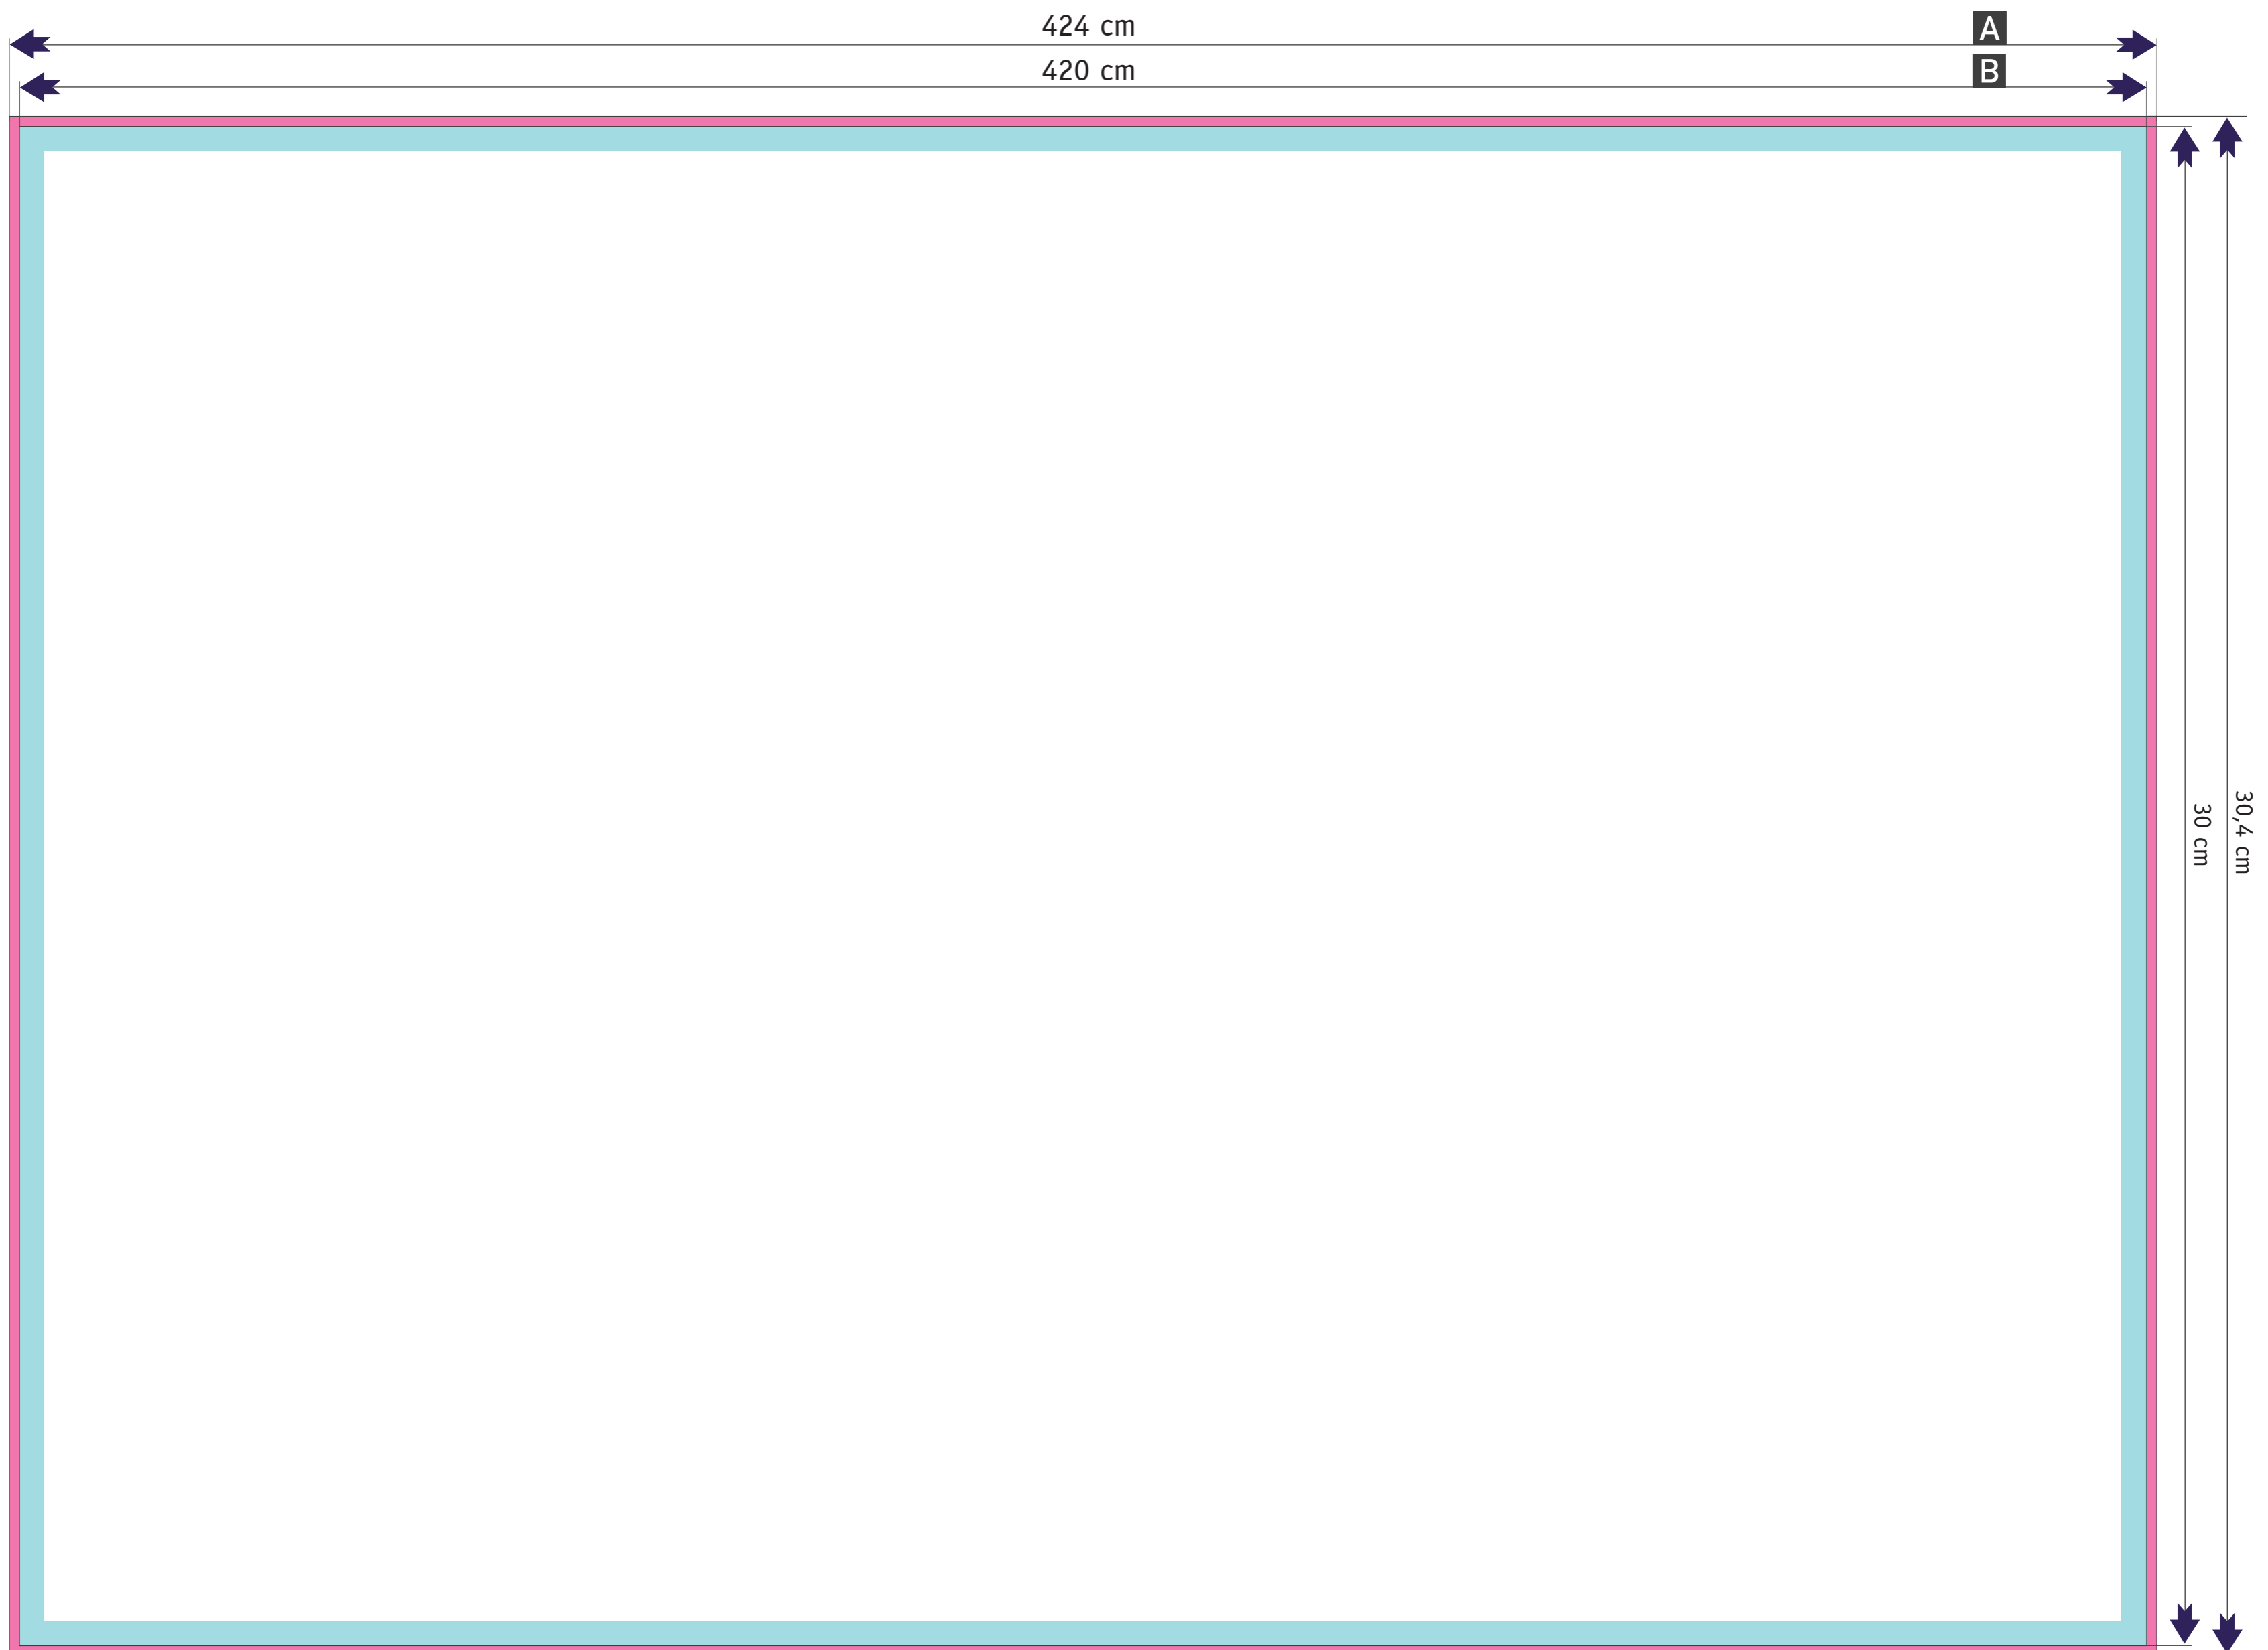

# Tovaglietta (30 x 42 cm)

 Dimensioni file: formato / misura della pagina del documento

 Margine esterno obbligatorio equidistante 2 mm dal formato finale

 Formato finale: formato / misura del prodotto finito  
Elementi di sfondo (colori / immagini / grafici / testi) devono essere creati a smarginare oltre il bordo del formato finito per evitare la formazione di bordi di taglio bianchi (flash) dopo il taglio a formato.

 Formato sicurezza testo e loghi equidistante 5 mm dal formato finale **B**

**A** Dimensione file

**B** Formato finale