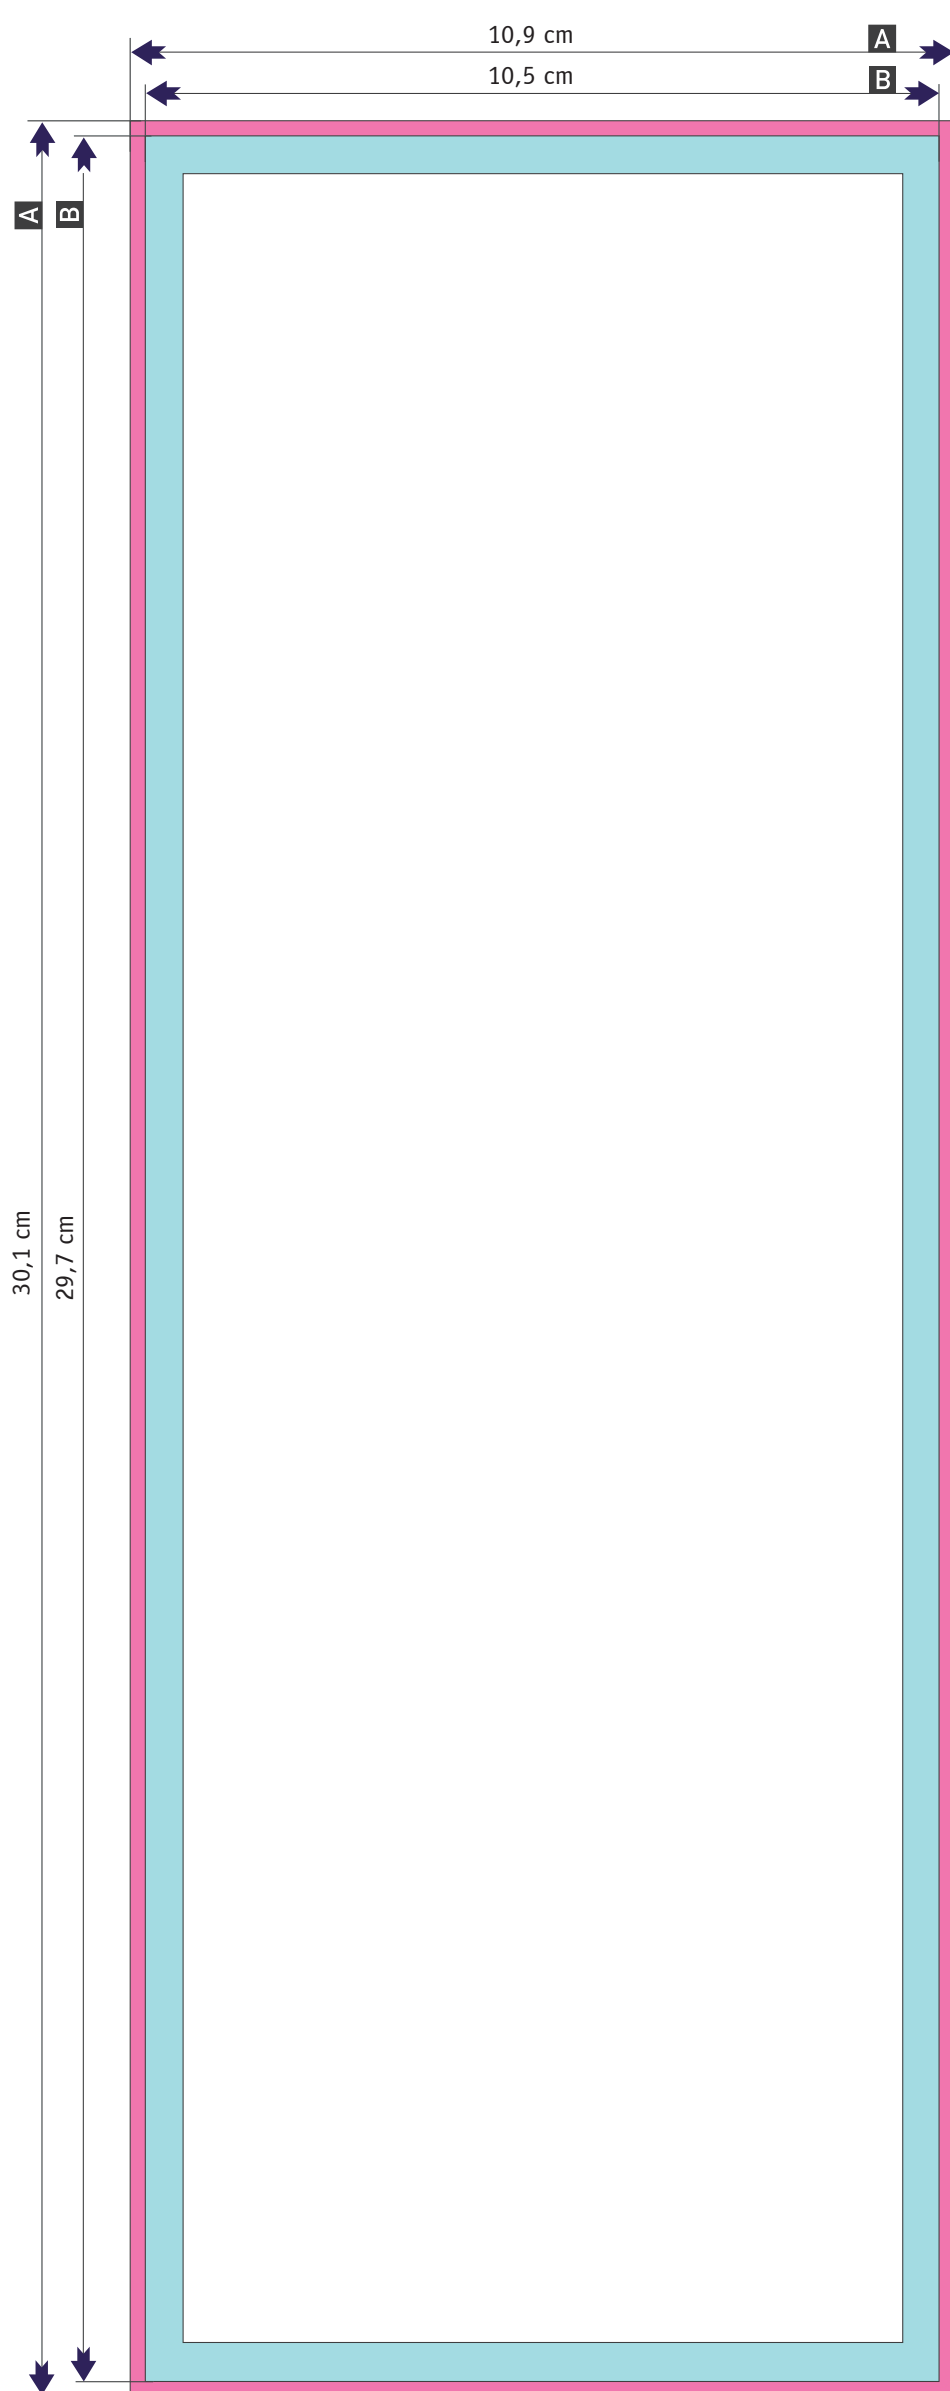

# Volantini e Flyer A5 lungo (10,5 x 29,7 cm)

Dimensioni file: formato / misura della pagina del documento

Margine esterno obbligatorio equidistante 2 mm dal formato finale

Formato finale: formato / misura del prodotto finito

Elementi di sfondo (colori / immagini / grafici / testi) devono essere creati a smarginare oltre il bordo del formato finito per evitare la formazione di bordi di taglio bianchi (flash) dopo il taglio a formato.

Formato sicurezza testo e loghi equidistante 5 mm dal formato finale **B**

Dimensione file

Formato finale