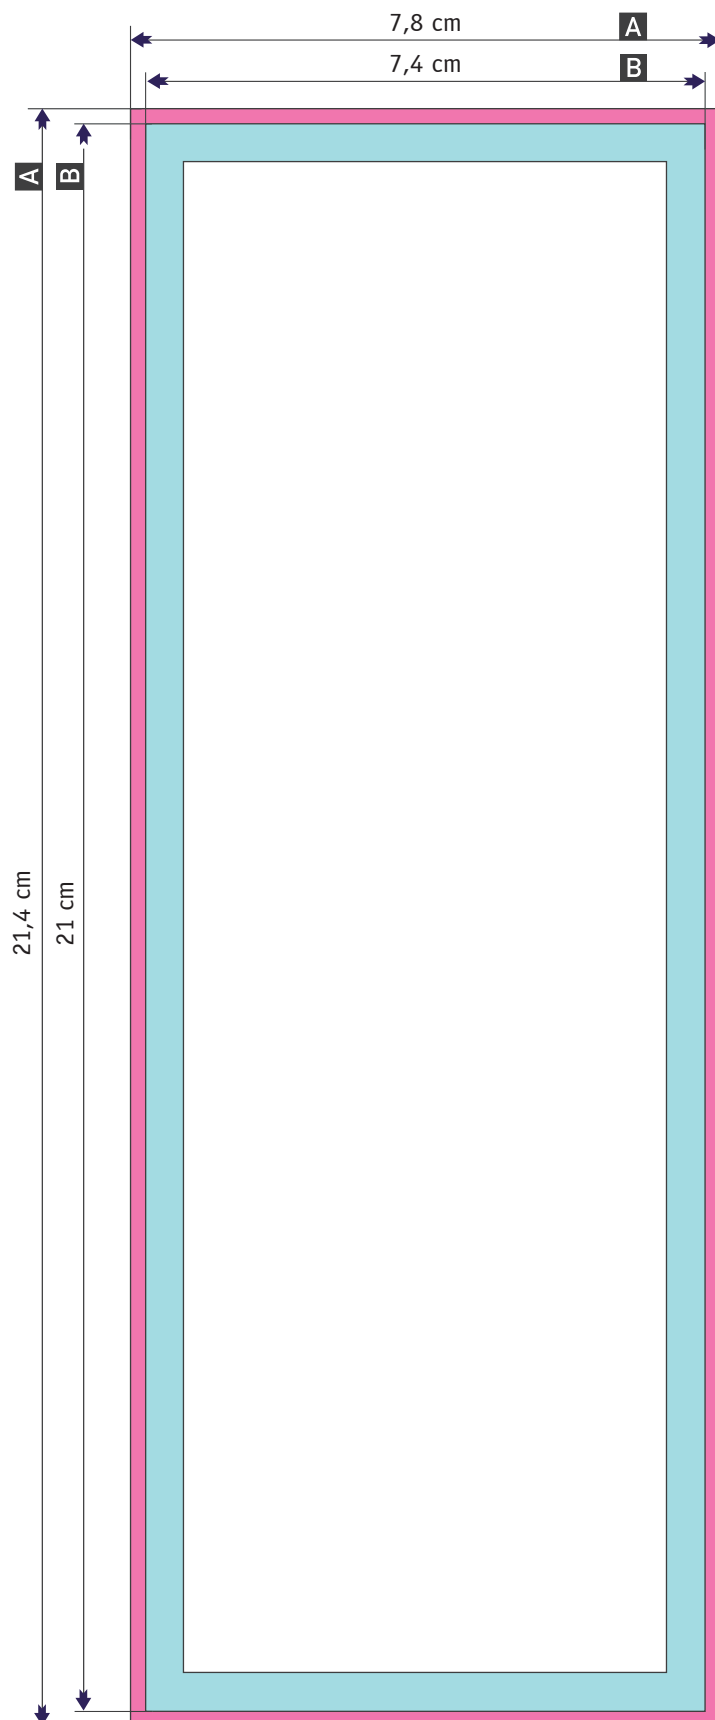

Volantini e Flyer A6 lungo (7,4 x 21 cm)

-  Dimensioni file: formato / misura della pagina del documento
-  Margine esterno obbligatorio equidistante 2 mm dal formato finale
-  Formato finale: formato / misura del prodotto finito
Elementi di sfondo (colori / immagini / grafici / testi) devono essere creati a smarginare oltre il bordo del formato finito per evitare la formazione di bordi di taglio bianchi (flash) dopo il taglio a formato.
-  Formato sicurezza testo e loghi equidistante 5 mm dal formato finale **B**
- A** Dimensione file
- B** Formato finale