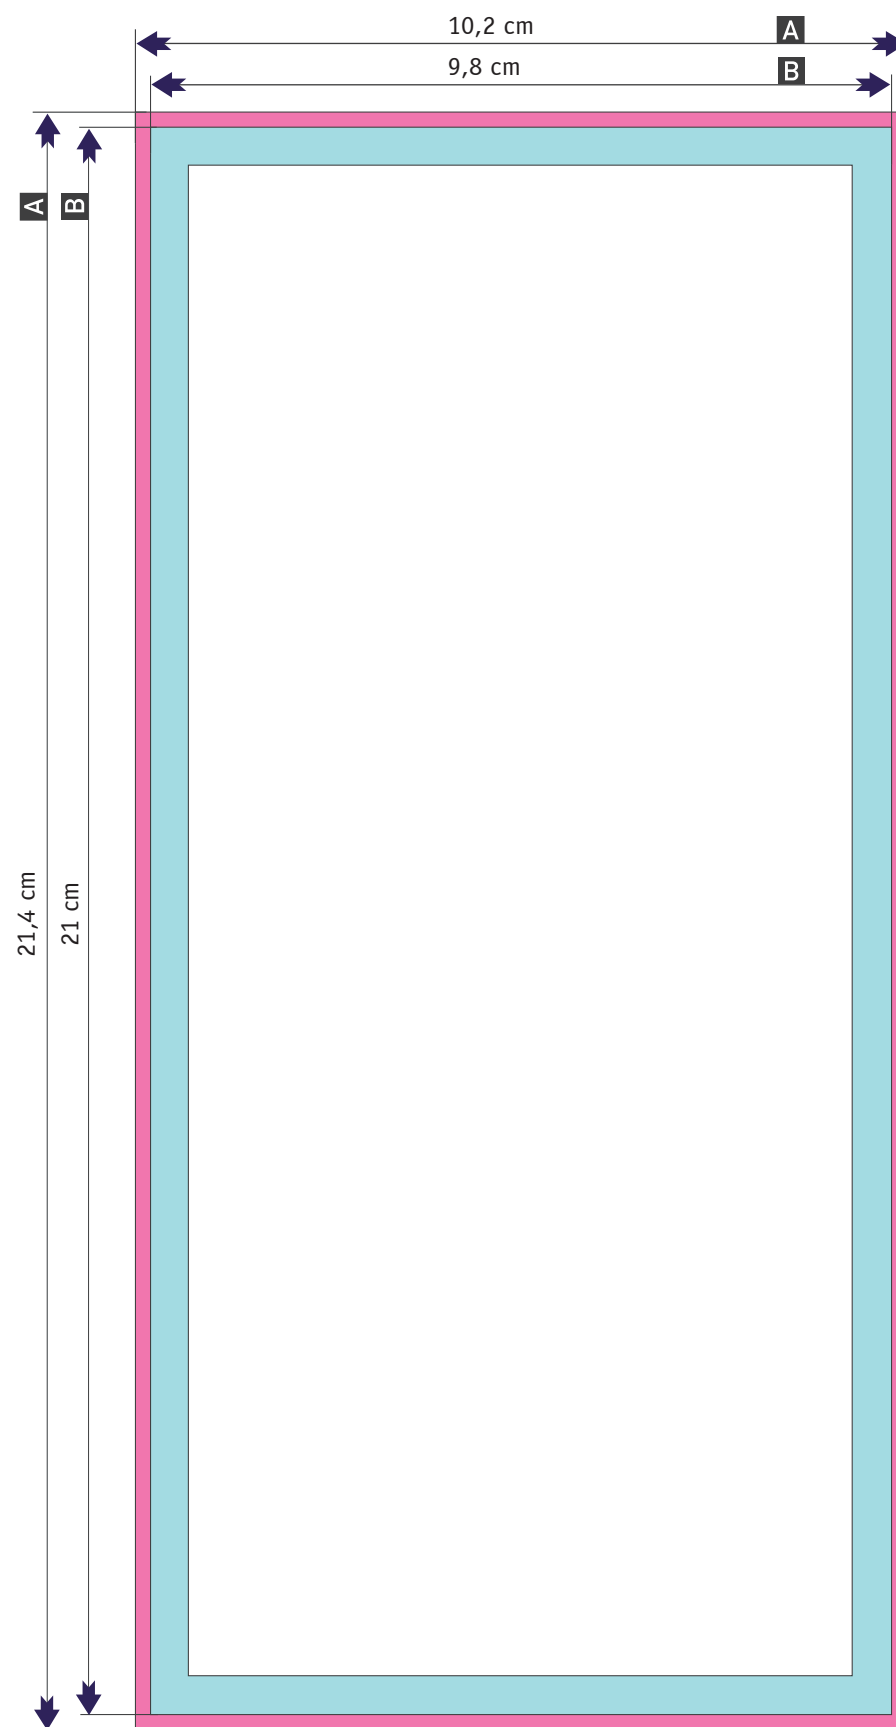

Volantini e Flyer Dimensione Lunga (9,8 x 21 cm)

 Dimensioni file: formato / misura della pagina del documento

 Margine esterno obbligatorio equidistante 2 mm dal formato finale

 Formato finale: formato / misura del prodotto finito
Elementi di sfondo (colori / immagini / grafici / testi) devono essere creati a smarginare oltre il bordo del formato finito per evitare la formazione di bordi di taglio bianchi (flash) dopo il taglio a formato.

 Formato sicurezza testo e loghi equidistante 5 mm dal formato finale **B**

A Dimensione file

B Formato finale