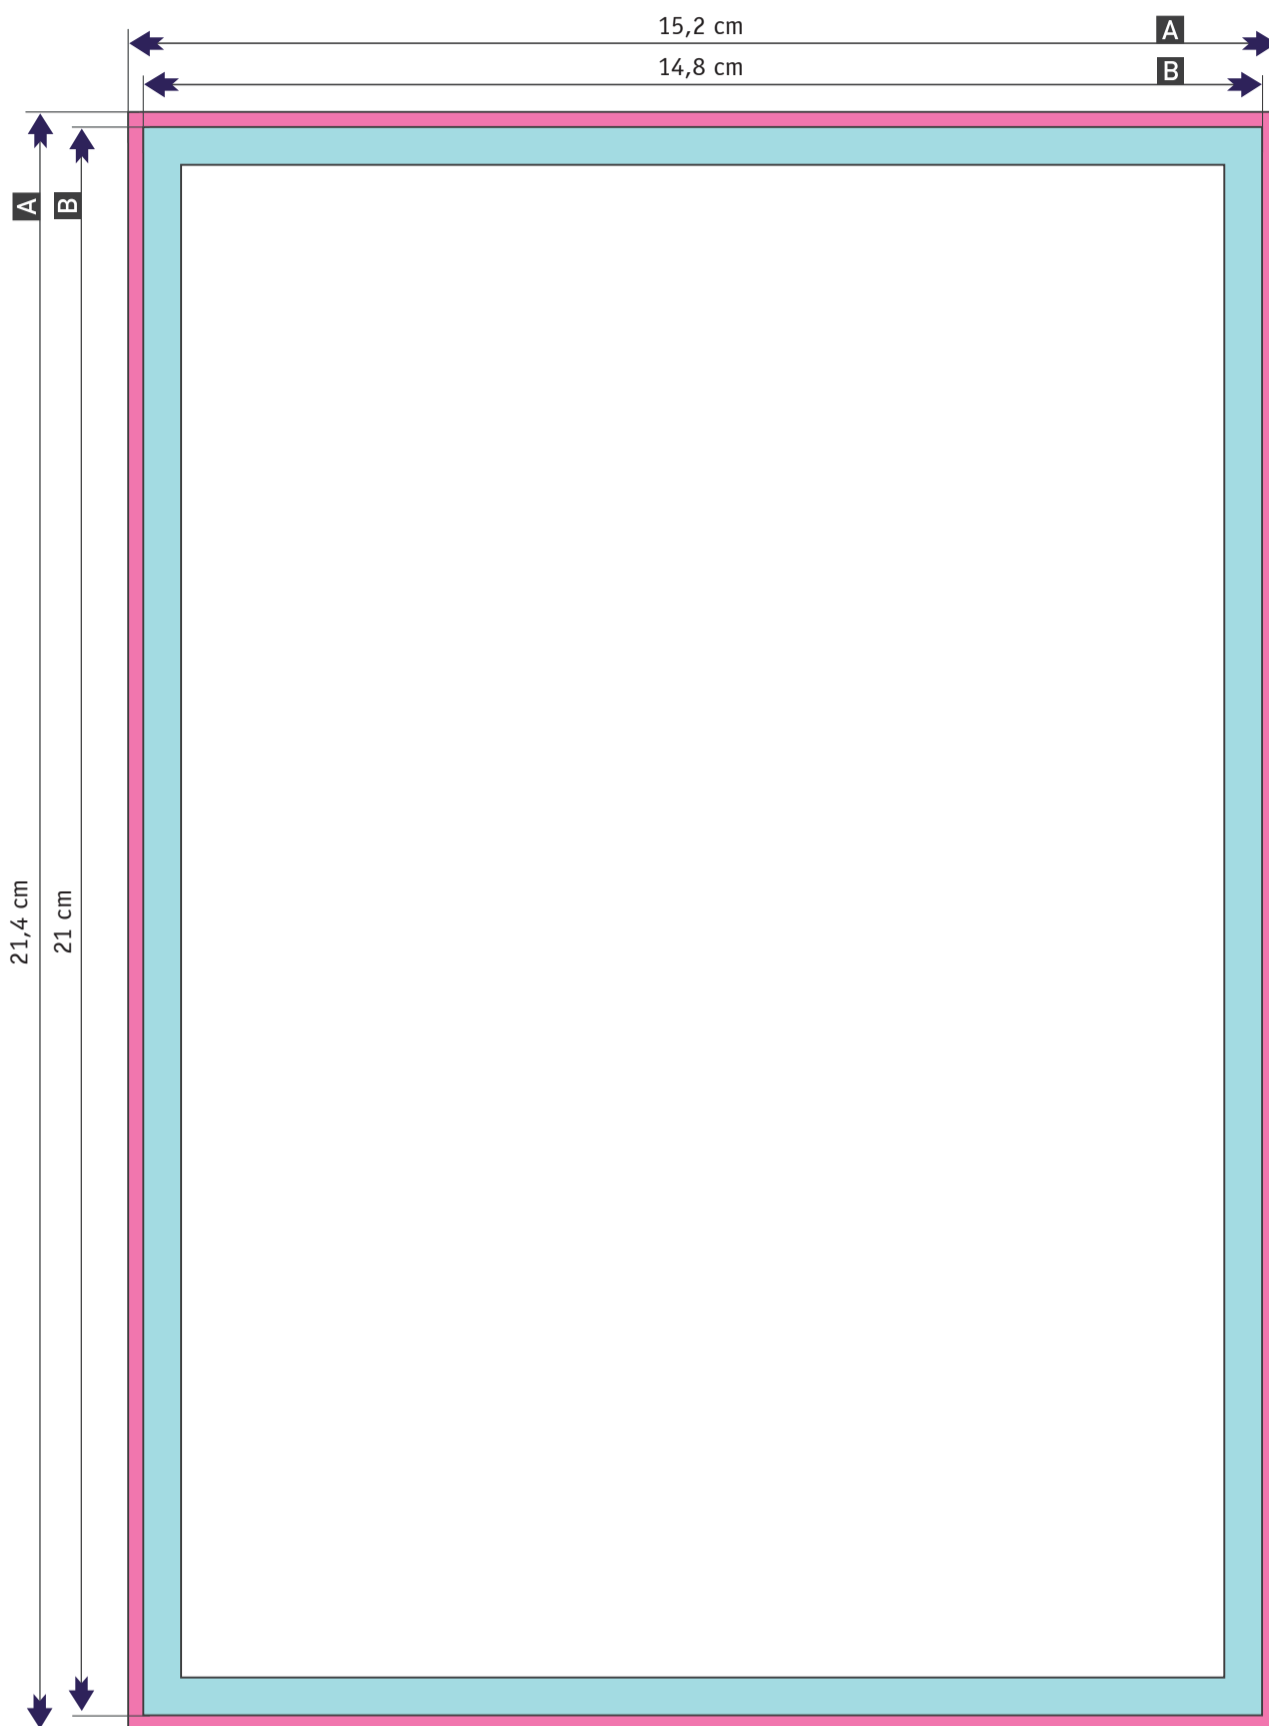

Volantini e Flyer A5 (14,8 x 21 cm)

-  Dimensioni file: formato / misura della pagina del documento
-  Margine esterno obbligatorio equidistante 2 mm dal formato finale
-  Formato finale: formato / misura del prodotto finito
Elementi di sfondo (colori / immagini / grafici / testi) devono essere creati a smarginare oltre il bordo del formato finito per evitare la formazione di bordi di taglio bianchi (flash) dopo il taglio a formato.
-  Formato sicurezza testo e loghi equidistante 5 mm dal formato finale **B**
- A** Dimensione file
- B** Formato finale