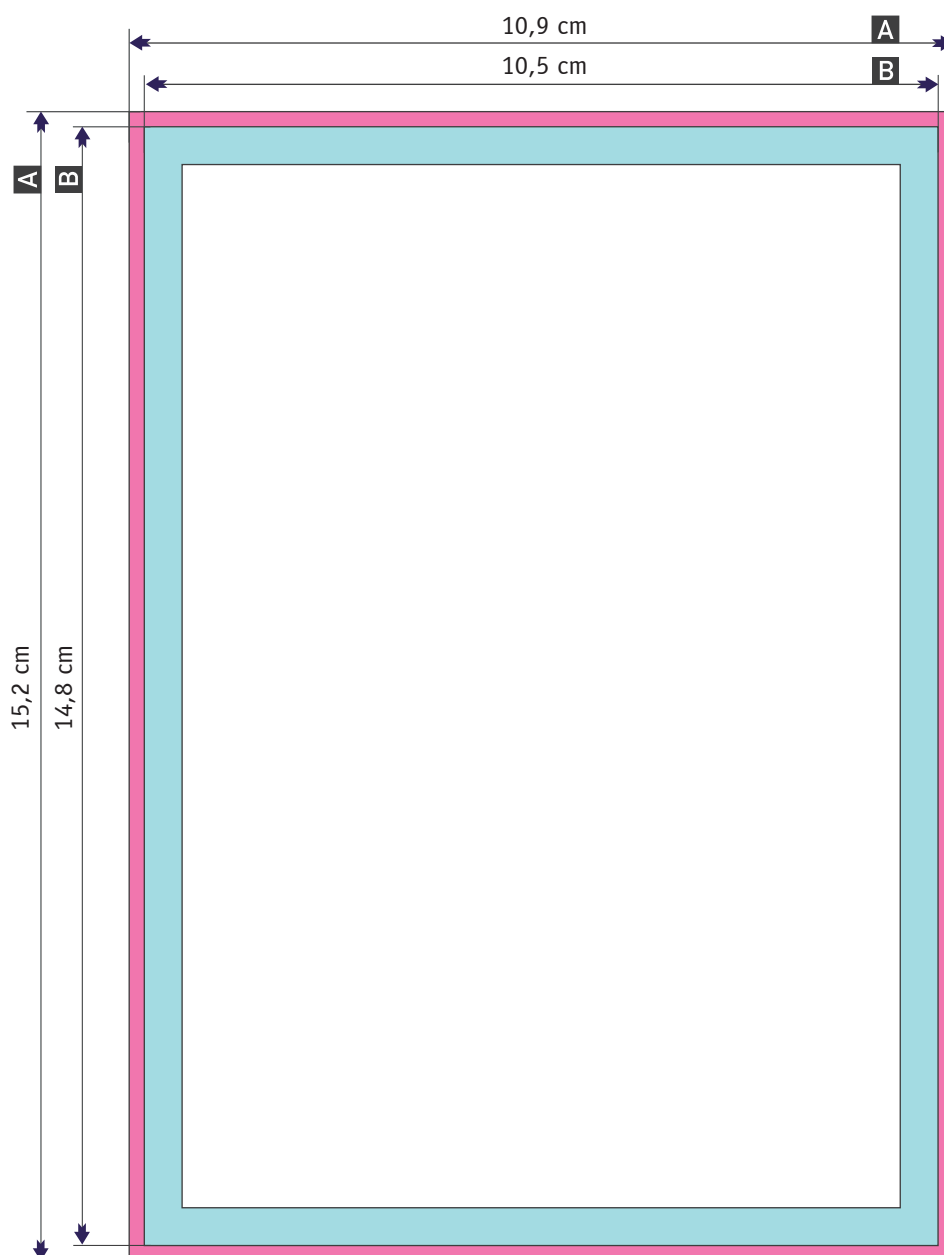

# Volantini e Flyer A6 (10,5 x 14,8 cm)

-  Dimensioni file: formato / misura della pagina del documento
-  Margine esterno obbligatorio equidistante 2 mm dal formato finale
-  Formato finale: formato / misura del prodotto finito  
Elementi di sfondo (colori / immagini / grafici / testi) devono essere creati a smarginare oltre il bordo del formato finito per evitare la formazione di bordi di taglio bianchi (flash) dopo il taglio a formato.
-  Formato sicurezza testo e loghi equidistante 5 mm dal formato finale **B**
- A** Dimensione file
- B** Formato finale